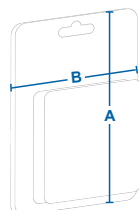

### Packing

<b>Each</b>	<i>Blister</i>
<b>Inner</b>	12
<b>Case</b>	144
<b>Case Size</b>	16.1"x13.9"x14.7" / 41x35.5x37.5 cm
<b>Case Weight</b>	5.4 Kgs / 11.9 Lb

### Dimensions

SKU	A	B
GP444	5.9" (15.2cm)	3.9" (10cm)