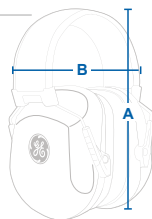

### Packing

<b>Each</b>	<i>Box</i>
<b>Inner</b>	1
<b>Case</b>	20
<b>Case Size</b>	19.8"x11.8"x16.1" / 50.5x30.5x41 cm
<b>Case Weight</b>	7.05 Kgs / 15.5 Lb

### Dimensions

SKU	A	B
GM452	Min. 8.5" (21.59 cm)	5.5" (19.97 cm)
	Max. 7.25" (18.41 cm)	

Box