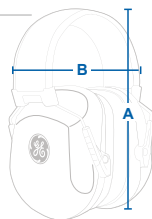

### Empaque

Each	Caja
Inner	1
Case	20
Tamaño de Caja	19.8"x11.8"x16.1" / 50.5x30.5x41 cm
Peso Bruto	7.05 Kgs / 15.5 Lb

### Dimensiones

SKU	A	B
GM452	Mín. 8.5" (21.59 cm)	5.5" (19.97 cm)
	Máx. 7.25" (18.41 cm)	

• Banda Ajustable

• Soporte Alcochado para la Cabeza para una máxima comodidad

• Brazo Fuerte de Acero Inoxidable