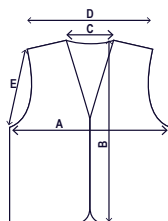

Packing

Each	<i>Polybags</i>
Inner	12
Case	24
Case Size	15.7"x11.2"x11" / 40x28.5x28 cm
Case Weight	5.5 Kgs / 12.12 Lb

Polybag

Dimensions

Sizing Chart / Tabla de Medidas

Size / Talla	A Chest / Pecho	B Length / Longitud	C Neck / Cuello	D Shoulder / Hombro	E Armhole / Manga
S	20"(52cm)	25"(63.5cm)	7.1"(18cm)	18.5"(47cm)	11.8"(30cm)
M	25"(63.5cm)	25.9"(66cm)	7.5"(19cm)	19"(48cm)	12"(30.5cm)
L	25.9"(66cm)	26.4"(67cm)	7.8"(20cm)	20.5"(52cm)	12.2"(31cm)
XL	27.9"(71cm)	26.9"(68.5cm)	8.5"(21.5cm)	20.8"(53cm)	12.5"(32cm)
XXL	29.9"(76cm)	27.9"(71cm)	9"(23cm)	22"(56cm)	12.8"(32.5cm)