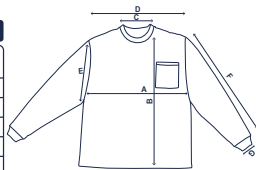

### Datos Técnicos

<b>Material del Sueter</b>	Malla de Punto de Poliéster
<b>Malla Transpirable</b>	En Ambos Lados
<b>Protection UPF</b>	40+
<b>Tipo de Sueter</b>	Manga Larga
<b>Color del Sueter</b>	Verde
<b>Cinta Reflectante</b>	Cinta Reflectante de 2"
<b>Bolsillos</b>	1
<b>Características</b>	Bolsillo Exterior en el Pecho Diseño Inferior Negro Cintas Reflectantes en Cada Brazo

### Empaque

<b>Each</b>	<i>Bolsa de Poliuretano</i>
<b>Inner</b>	12
<b>Case</b>	24
<b>Tamaño de Caja</b>	13.19"x12.60"x20.67" / 33.50x32x52.5cm
<b>Peso Bruto</b>	7 Kgs / 15.43 Lb

Bolsa de Poliuretano

### Dimensiones

Fitting Chart / Tabla de Medidas								
Size	Chest (A) cm	Front Length from NPS (B) cm	Neck Width (C) cm	Shoulder Width (D) cm	Armhole (E) cm	Sleeve Length (F) cm	Sleeve Opening (G) cm	
S	46.00	71.00	17.50	43.00	20.00	61.00	9.00	
M	51.00	73.00	17.50	47.00	23.00	62.00	9.50	
L	56.00	75.00	18.00	51.00	25.50	63.00	9.50	
XL	62.00	77.00	18.50	56.00	28.50	64.00	9.50	
2XL	66.00	79.00	19.00	60.00	31.50	64.00	9.50	