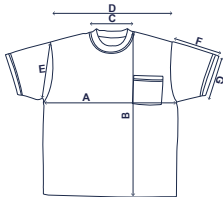

Camisa de Alta Visibilidad de Manga Corta

GS116

Aplicación

- Carreteras
- Construcción
- Logística
- Almacenaje

Datos Técnicos

Material del Sueter	Malla de Punto de Poliéster
Malla Transpirable	En Ambos Lados
Protection UPF	40+
Tipo de Sueter	Manga Corta
Color del Sueter	Verde
Cinta Reflectante	Cinta Reflectante de 2"
Bolsillos	1
Características	Bolsillo Exterior en el Pecho Diseño Inferior Negro

Empaque

Each	<i>Bolsa de Poliuretano</i>
Inner	12
Case	24
Tamaño de Caja	13.19"x12.60"x20.67" / 33.50x32x52.5cm
Peso Bruto	7 Kgs / 15.43 Lb

GS116G

Bolsa de Poliuretano

Dimensiones

Fitting Chart / Tabla de Medidas							
Size	Chest (A) cm	Front Length (B) cm	Neck Width (C) cm	Shoulder Width (D) cm	Armhole (E) cm	Sleeve Length (F) cm	Sleeve Opening (G) cm
S	46.00	71.00	17.50	43.00	20.00	19.00	17.00
M	51.00	73.00	17.50	47.00	23.00	20.00	18.00
L	56.00	75.00	18.00	51.00	25.50	21.00	19.00
XL	62.00	77.50	18.50	56.00	28.50	22.00	20.00
XXL	66.00	79.00	19.00	60.00	31.50	23.00	21.00