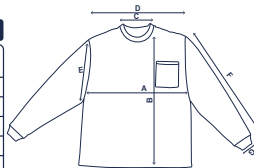

Camisa de Alta Visibilidad de Manga Larga

GS114

Aplicación

- Carreteras
- Construcción
- Logística
- Almacenaje

Datos Técnicos

Material del Sueter	Malla de Punto de Poliéster
Malla Transpirable	En Ambos Lados
Protection UPF	40+
Tipo de Sueter	Manga Larga
Color del Sueter	Verde
Cinta Reflectante	Cinta Reflectante de 2"
Bolsillos	1
Características	Bolsillo Exterior en el Pecho Cintas Reflectantes en Cada Brazo

Empaque

Each	<i>Bolsa de Poliuretano</i>
Inner	12
Case	24
Tamaño de Caja	13.19"x12.60"x20.67" / 33.50x32x52.5 cm
Peso Bruto	7 Kgs / 15.43 Lb

Dimensiones

Fitting Chart / Tabla de Medidas							
Size	Chest (A) cm	Front Length from NPS (B) cm	Neck Width (C) cm	Shoulder Width (D) cm	Armhole (E) cm	Sleeve Length (F) cm	Sleeve Opening (G) cm
S	46.00	71.00	17.50	43.00	20.00	61.00	9.00
M	51.00	73.00	17.50	47.00	23.00	62.00	9.50
L	56.00	75.00	18.00	51.00	25.50	63.00	9.50
XL	62.00	77.00	18.50	56.00	28.50	64.00	9.50
2XL	66.00	79.00	19.00	60.00	31.50	64.00	9.50