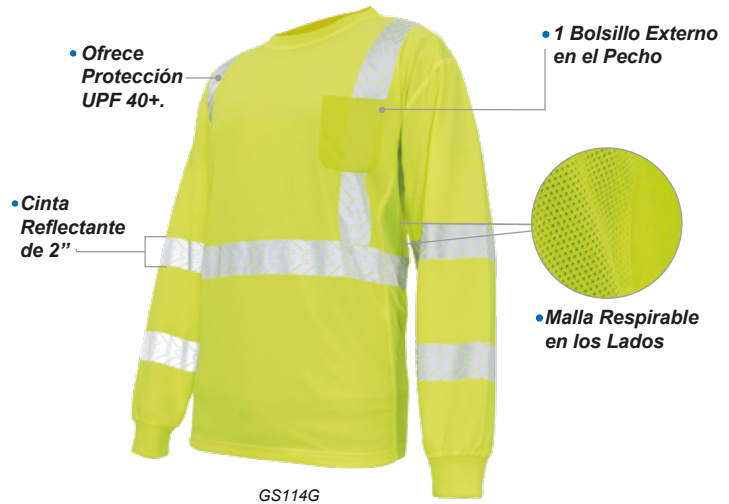

Camisa de Alta Visibilidad de Manga Larga

GS114

Aplicación

- Carreteras
- Construcción
- Logística
- Almacenaje

Datos Técnicos

Material del Sueter	Malla de Punto de Poliéster
Malla Transpirable	En Ambos Lados
Protection UPF	40+
Tipo de Sueter	Manga Larga
Color del Sueter	Verde
Cinta Reflectante	Cinta Reflectante de 2"
Bolsillos	1
Características	Bolsillo Exterior en el Pecho Cintas Reflectantes en Cada Brazo

Empaque

Each	<i>Bolsa de Poliuretano</i>
Inner	12
Case	24
Tamaño de Caja	13.19"x12.60"x20.67" / 33.50x32x52.5 cm
Peso Bruto	7 Kgs / 15.43 Lb

Dimensiones

Fitting Chart / Tabla de Medidas							
Size	Chest (A) cm	Front Length from NPS (B) cm	Neck Width (C) cm	Shoulder Width (D) cm	Armhole (E) cm	Sleeve Length (F) cm	Sleeve Opening (G) cm
S	46.00	71.00	17.50	43.00	20.00	61.00	9.00
M	51.00	73.00	17.50	47.00	23.00	62.00	9.50
L	56.00	75.00	18.00	51.00	25.50	63.00	9.50
XL	62.00	77.00	18.50	56.00	28.50	64.00	9.50
2XL	66.00	79.00	19.00	60.00	31.50	64.00	9.50