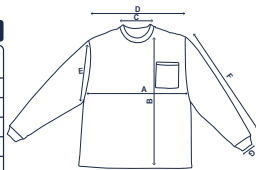

### Datos Técnicos

<b>Material del Sueter</b>	Malla de Punto de Poliéster
<b>Malla Transpirable</b>	En Ambos Lados
<b>Protection UPF</b>	40+
<b>Tipo de Sueter</b>	Manga Larga
<b>Color del Sueter</b>	Verde
<b>Cinta Reflectante</b>	No
<b>Bolsillos</b>	1
<b>Características</b>	Bolsillo Exterior en el Pecho

### Empaque

<b>Each</b>	<i>Bolsa de Poliuretano</i>
<b>Inner</b>	12
<b>Case</b>	24
<b>Tamaño de Caja</b>	13.19"x12.60"x20.67" / 33.50x32x52.5 cm
<b>Peso Bruto</b>	7 Kgs / 15.43 Lb

Bolsa de Poliuretano

### Dimensiones

Fitting Chart / Tabla de Medidas							
Size	Chest (A) cm	Front Length from NPS (B) cm	Neck Width (C) cm	Shoulder Width (D) cm	Armhole (E) cm	Sleeve Length (F) cm	Sleeve Opening (G) cm
S	46.00	71.00	17.50	43.00	20.00	61.00	9.00
M	51.00	73.00	17.50	47.00	23.00	62.00	9.50
L	56.00	75.00	18.00	51.00	25.50	63.00	9.50
XL	62.00	77.00	18.50	56.00	28.50	64.00	9.50
2XL	66.00	79.00	19.00	60.00	31.50	64.00	9.50