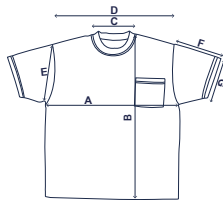

Camisa de Alta Visibilidad de Manga Corta

GS106

Aplicación

- Carreteras
- Construcción
- Logística
- Almacenaje

Datos Técnicos

Material del Sueter	Malla de Punto de Poliéster
Malla Transpirable	En Ambos Lados
Protection UPF	40+
Tipo de Sueter	Manga Corta
Color del Sueter	Verde
Cinta Reflectante	No
Bolsillos	1
Características	Bolsillo Exterior en el Pecho

Empaque

Each	<i>Bolsa de Poliuretano</i>
Inner	12
Case	24
Tamaño de Caja	13.19"x12.60"x20.67" / 33.50x32x52.5 cm
Peso Bruto	7 Kgs / 15.43 Lb

GS106G

Bolsa de Poliuretano

Dimensiones

Fitting Chart / Tabla de Medidas							
Size	Chest (A) cm	Front Length from NPS (B) cm	Neck Width (C) cm	Shoulder Width (D) cm	Armhole (E) cm	Sleeve Length (F) cm	Sleeve Opening (G) cm
S	46.00	71.00	17.50	43.00	20.00	19.00	17.00
M	51.00	73.00	17.50	47.00	23.00	20.00	18.00
L	56.00	75.00	18.00	51.00	25.50	21.00	19.00
XL	62.00	77.50	18.50	56.00	28.50	22.00	20.00
XXL	66.00	79.00	19.00	60.00	31.50	23.00	21.00