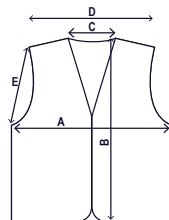

Chaleco Reflectante de Inspector con Tiras de Contraste

GV082

Aplicación

- Equipos de carreteras
- Construcción
- Logística

Datos Técnicos

Material del Chaleco	Malla de Poliéster
Tipo de Chaleco	Material Sólido Delantero y Malla Trasera
Color de Chaleco	Verde
Cintas Reflectantes	Cinta Reflectante de 2" Cosida
Tiras de Contrastes	Tiras de Contraste de 3.5" Cosidas
Bolsillos	8
Tipo de Cierre	Zipper
Características	Hueco para Arnés de Seguridad, Porta-ID, Ranura para Radio, Bolsillo para Bolígrafos, 2 Bolsillos Internos en la Cadera, 2 Bolsillos Externos en la Cadera, 2 Bolsillos Externos en el Pecho.

Empaque

Each	<i>Bolsa de Poliuretano</i>
Inner	12
Case	24
Tamaño de Caja	20.3"x12.8"x11" / 51.6x32.6x28 cm
Peso Bruto	8 Kgs / 17.63 Lb

Bolsa de Poliuretano

Dimensiones

Sizing Chart / Tabla de Medidas					
Size / Talla	A Chest / Pecho	B Length / Longitud	C Neck / Cuello	D Shoulder / Hombro	E Armhole / Manga
S	20.5"(52cm)	25"(63.5cm)	7.1"(18cm)	18.5"(47cm)	11.8"(30.5cm)
M	25"(63.5cm)	25.9"(66cm)	7.5"(19cm)	19"(48cm)	11.8"(30.5cm)
L	25.9"(66cm)	26.4"(67cm)	7.8"(20cm)	20.5"(52cm)	12.2"(31cm)
XL	27.9"(71cm)	26.9"(68.5cm)	8.5"(21.5cm)	20.8"(53cm)	12.5"(32cm)
XXL	29.9"(76cm)	27.9"(71cm)	9"(23cm)	22"(56cm)	12.8"(32.5cm)