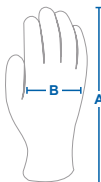

Guantes de Cuero Vacuno

GG305

Aplicaciones

- Transporte
- Construcción
- Agricultura
- Trabajo en acero
- Minería

Datos Técnicos

Grado de Cuero	A
Material	Cuero Vacuno
Color	Chocolate
Tipo de Hilo	Estándar
Estilo de Pulgar	Keystone
Refuerzos	No
Estilo de Puño	Puño Deslizable
Forro	Sin Forro
Características	Muñeca Elástica con Reborde
Serie	Guantes de Cuero Vacuno

Propiedades del Rendimiento

Estándar	EN388: 2016 – 4133X					
Abrasión	1	2	3	4		
Corte con Cuchilla	1	2	3	4	5	X
Desgarro	1	2	3	4		
Punción	1	2	3	4		
Prueba de Corte ISO	A	B	C	D	E	F X

Empaque

Each	Tarjeta Colgante	12-Pack
Inner	12	1
Case	120	10
Tamaño de Caja	25x10x10 inch / 63.5 x 25.4 x 25.4 cm	
Peso Bruto	15.0 Kgs / 33.069 Lb	

Dimensiones

Tallas	A	B
S	9" (23cm)	4.5" (11.5cm)
M	9.4" (24cm)	4.9" (12.50cm)
L	9.9" (25.30cm)	5" (12.75cm)
XL	10.5" (26.75cm)	5.3" (13.5cm)
XXL	11" (28cm)	5.5" (14cm)

• Pulgar cómodo tipo "Keystone"

• Cuero vacuno