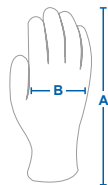

Propiedades del Rendimiento

Estándar	EN388: 2016 – 4X42D							
Abrasión	1	2	3	4				
Corte con cuchilla	1	2	3	4	5	X		
Desgarro	1	2	3	4				
Punción	1	2	3	4				
Prueba de corte ISO	A	B	C	D	E	F	X	

Empaque

Each	Tarjeta Colgante	12-Pack
Inner	12	1
Case	120	10
Tamaño de Caja	23.8"x12.2"x13.7" inch / 60.5 x 31 x 35 cm	
Peso Bruto	10.85 Kgs / 23.9 Lb	

Dimensiones

Tallas	A	B
S	7" (17.8cm)	3.4" (8.7cm)
M	8" (20.3cm)	3.7" (9.4cm)
L	9" (22.9cm)	3.8" (9.6cm)
XL	10" (25.4cm)	3.9" (9.8cm)
XXL	11" (27.9cm)	3.9" (10cm)

• **Recubrimiento negro de micro espuma de nitrilo**